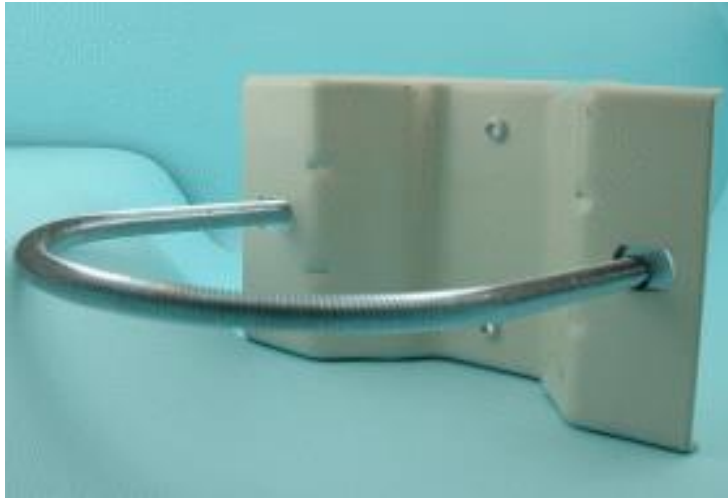

路燈支架

型號	GL-218
品名	路燈支架 (與 GL-205 系列並用用於路燈)
外觀尺寸	最大 140mm 最小 90mm
包裝	20 個裝一箱
淨毛重材積	18kg, 18.8kg, 1.8 材