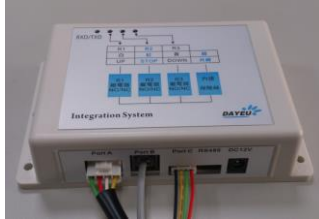

# 遠端控制器

# DA-301PC

內建看門狗電路/控制接點保險絲,使系統更安全穩定  
可程式設計能廣泛應用於監控安防領域

## 功能特性

- DA-301PC是一款相容於各廠牌DVR遠端控制器
- 其功能是透過網路/手機APP與DVR-PTZ連線達成遠端控制功能(如捲門/電鎖/開關…等控制)
- 內建3組乾接點(NO/NC控制可選)透過內建RJ11單機Port可程式設定介面完成所需之接點(模式/功能)

## 規格說明

RELAY (繼電器輸出介面)	3組( COM.NO.NC) 4PIN控制線
RS485 (訊號輸出入介面)	1 Port
RJ11 (單機介面)程式設定用	1 Port
4PIN (光耦合介面輸入)	1 Port (捲門防壓接點用)
Power(電源輸入)	DC 12V / 0.5A
Dimensions (外觀尺寸)	148mm x 92mm x 35mm