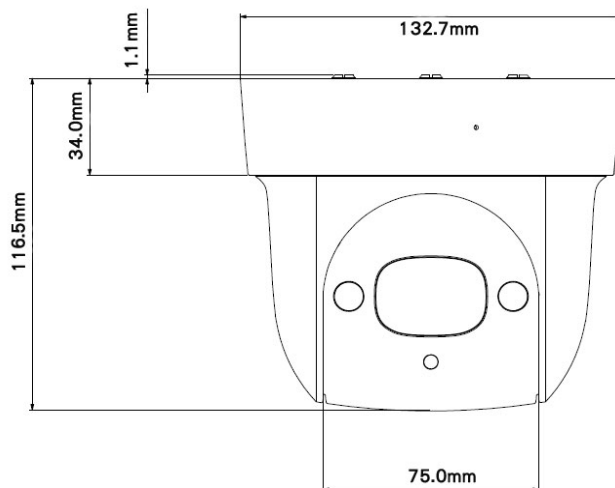

型號：VK-TWIP92204SD

電源功耗	10W · 13W(IR ON)	預設速度	水平：100°/s · 垂直：60°/s
工作環境	-30°C~+60°C · 濕度小於 90%	預設點	300
防護等級	N/A	巡航	8 (每個最多 32 預設點)
主體材質	金屬	模式	5
尺寸	Φ132.7 mm x 117.9 mm	掃描	自動
重量	0.95KG	速度設定	支援
PTZ		斷電記憶	支援
範圍	水平：0°~360° · 垂直：0°~90°	閒置動作	預設 / 掃描 / 巡視
控制速度	水平：0.1°~100°/s · 垂直：0.1°~60°/s		

安裝示意圖

垂吊安裝	壁掛安裝	立柱安裝
PFA103+PFB300C	PFA103+PFB302S	PFA103+PFB302S+PFA150

尺寸

選購配件

PFB302S 壁掛式支架	PFA103 轉接頭	PFA150 路燈(圓柱)支架	PFB300C 吊裝支架	PFA151 角落支架