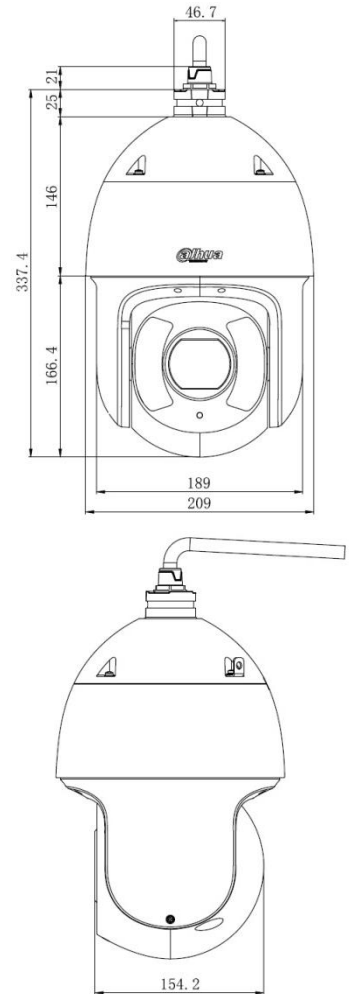

最多預覽人數	20 Users
存儲功能	NAS、PC、Mirco SD 卡(最大容量 128GB)
瀏覽器	IE、Chrome、Firefox、Safari
管理軟體	CMS
智慧手機監控	IOS、Android
接口	
影像接口	1 路 CVBS 輸出
RS485	1 組
聲音接口	1 輸入、1 輸出
警報	7 輸入、2 輸出

電源	
電源供應	AC24V 3A(±25%)、PoE+(802.3at)
電源功耗	17W、25W(IR ON、加熱器 ON)
環境	
工作環境	-40°C~+70°C、濕度小於 95%
防水等級	IP67
防破壞等級	IK10
外觀	
主體材質	金屬
尺寸	Φ209mm×337.4mm
重量	5.8kg

安裝示意圖

天花板安裝	壁掛安裝	電源盒安裝
PFA111+PFB300C	PFB305W	PFB305W+PFA140
電線桿安裝	角落安裝	欄杆安裝
PFB305W+PFA150	PFB305W+PFA151	PFA111+PFB303S

尺寸(mm)

配件

選購配件