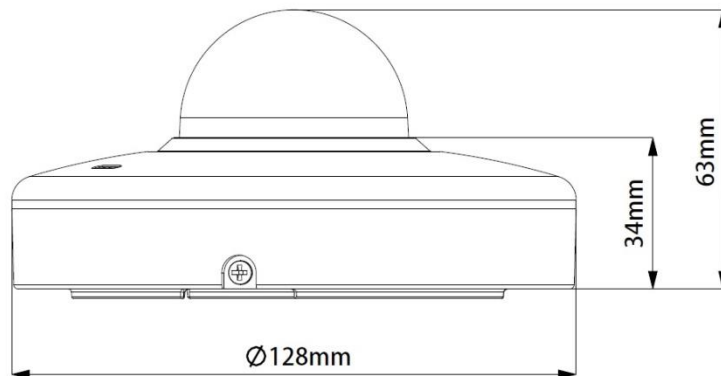

- 1/2.8" 2Megapixel STARVIS™ CMOS
- 3 倍光學變焦 · 2.7mm~8.1mm
- 採用先進星光級技術，有效提升夜視效果
- 25/30fps@1080P · WDR
- IVS 智慧型影像監控
- 支援 PoE
- 紅外線距離 15M · IP66 防水等級 · 6KV 防雷等級

### 型號：VK-TWIPA1203SD

攝像機		影像	
攝像元件	1/2.8" STARVIS™ CMOS	壓縮	H.265+ / H.265 / H.264+ / H.264
有效像素	1920(H)×1080(V) · 2Megapixels	串流能力	3 串流
RAM/ROM	512M/128M	解析度	1080P(1920×1080) · 720P(1280×720) · D1(704×576/704×480) · CIF(352×288/352×240)
電子快門	1/1s~1/30,000s	張數	主碼流：1080P/720P(1~25/30fps) 子碼流 1：D1/CIF (1~25/30fps) 子碼流 2：720P/D1/CIF(1~25/30fps)
掃描系統	Progressive	位元率控制	CBR(固定位元率) / VBR(可變位元率)
最低照度	彩色：0.005Lux@F1.8 黑白：0.0005Lux@F1.8 0Lux@F1.8 ( IR ON )	位元率	H265/H.264：448K~8192Kbps
信號雜訊比	高於 50dB	日夜切換	自動(ICR) / 彩色 / 黑白
紅外線距離	15M	背光模式	背光補償 / 強光抑制 / 寬動態(120dB)
IR 開關控制	自動/手動	白平衡	Auto / ATW / Indoor / Outdoor / Manual
紅外線數量	3	增益控制	自動 / 手動
鏡頭		雜訊抑制	2D/3D 降噪
焦距	2.7mm~8.1mm	動態偵測	支援
最大光圈值	F1.8	重點區域	支援
視野角度	H：105.6°~35.2°	電子圖像穩定技術(EIS)	N/A
光學變焦	3x	除霧	支援
對焦模式	自動 / 手動	數位放大	16x
最短對焦距離	100mm~1000mm(近焦~遠焦)	翻轉	180°
PTZ		影像遮蔽	最多 24 個區域
範圍	水平：0°~355° · 垂直：0°~90°	聲音	
手動控制速度	水平：0.1°~70°/s · 垂直：0.1°~30°/s	壓縮	G.711a / G.711Mu / G.726 / AAC
預設速度	水平：80°/s · 垂直：40°/s	網路	
預設點	300 個預設點位置	網路介面	RJ-45(10Base-T / 100Base-TX)
PTZ 模式	8 巡航、自動水平轉動	通訊協定	IPv4/IPv6 · HTTP · HTTPS · SSL · TCP/IP · UDP · UPnP · ICMP · IGMP · SNMP · RTSP · RTP · SMTP · NTP · DHCP · DNS · PPPoE · DDNS · FTP · IP Filter · QoS · Bonjour · 802.1x
速度設定	支援人性化焦距調整 · 速度自動匹配功能	接入標準	ONVIF Profile S&G · API
間置動作	預設 / 掃描 / 巡視	串流傳輸方式	單播 / 組播
智能分析			
事件觸發	移動偵測、影像篡改、網路斷線、IP 衝突、非法登入、儲存異常		
自動追蹤	N/A		
IVS	絆線、入侵、遺留/遺失、人臉偵測		

最多預覽人數	20 Users
存儲功能	NAS、PC、Mirco SD 卡(最大容量 256GB)
瀏覽器	IE、Chrome、Firefox、Safari
管理軟體	CMS
智慧手機監控	IOS、Android
<b>接口</b>	
影像接口	N/A
RS485	N/A
聲音接口	內建麥克風 & 1 輸入/1 輸出
警報	N/A

<b>電源</b>	
電源供應	DC12V / 1.5A、PoE ( 802.3af )
電源功耗	7.8W、10.5W ( IR ON )
<b>環境</b>	
工作環境	-30°C~+60°C、濕度小於 95%
防水等級	IP66
防破壞等級	IK08
<b>外觀</b>	
主體材質	金屬
尺寸	Φ128mm×63mm
重量	0.49kg

## 尺寸