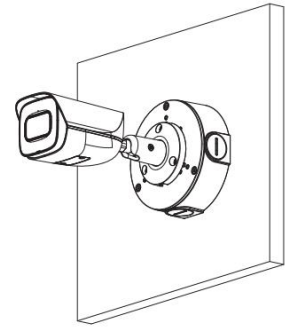

型號	VK-TWIP5341FWEA
位元率控制	CBR(固定位元率) / VBR(可變位元率)
位元率	H265&H264 : 3Kbps-8192Kbps
日夜切換	自動 / 彩色 / 黑白
背光模式	背光補償 / 強光抑制 / 寬動態(120dB)
白平衡	自動 / 自然 / 路燈 / 戶外 / 手動
增益控制	自動 / 手動
雜訊抑制	3D 降噪
動態偵測	關/開 · 4 區矩形
重點區域	支援 · 4 區
Smart IR(智慧型紅外線)	支援
翻轉	0° / 90° / 180° / 270° · 1080P 支援 90°/270°
鏡像功能	支援
隱私遮罩	4 區矩形
聲音	
壓縮	G.711a/ G.711Mu/ AAC/ G.726
網路	
網路介面	RJ-45(10/100Base-T)
通訊協定	IPv4 · IPv6 · HTTP · HTTPS · TCP · UDP · ARP · RTP · RTSP · RTCP · RTMP · SMTP · FTP · SFTP · DHCP · DNS · DDNS · QoS · UPnP · NTP · Multicast · ICMP · IGMP · NFS · PPPoE · 802.1x · SNMP
接入標準	ONVIF(Profile S/Profile G); CGI; P2P; Milestone; Genetec
場景自動調整	支援
最多預覽人數	20 Users (總頻寬:64M)
存儲功能	Cloud · FTP · SFTP · NAS · Mirco SD 卡(最大容量 256GB)
瀏覽器	IE
管理軟體	CMS
智慧型手機監控	IOS · Android
接口	
聲音	內建麥克風 · 1 路輸入/ 1 路輸出 (RAC)
警報	1 路輸入 : 5mA 3V-5V DC/ 1 路輸出 : 300mA 12VDC
其它	
電源供應	DC12V · PoE (802.3af)
電源功耗	< 5.4W
工作環境	-40°C to +60°C · 相對濕度小於 95%
防水等級	IP67
主體材質	金屬
尺寸	192.7 mm × 70.5 mm × 66.4 mm
重量	590g

安裝運用

PFA130-E
壁掛式安裝