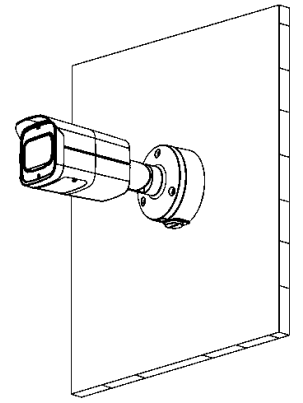

型號	VK-TWIP5341FWTA
位元率控制	CBR(固定位元率) / VBR(可變位元率)
位元率	H265&H264 : 3Kbps-8192Kbps
日夜切換	自動 / 彩色 / 黑白
背光模式	背光補償 / 強光抑制 / 寬動態(120dB)
白平衡	自動 / 自然 / 路燈 / 戶外 / 手動
增益控制	自動 / 手動
雜訊抑制	3D 降噪
動態偵測	關/開 · 4 區矩形
重點區域	支援 · 4 區
Smart IR(智慧型紅外線)	支援
翻轉	0° / 90° / 180° / 270° · 1080P 支援 90°/270°
鏡像功能	支援
隱私遮罩	4 區矩形
聲音	
壓縮	G.711a/ G.711Mu/ AAC/ G.726
網路	
網路介面	RJ-45(10/100Base-T)
通訊協定	IPv4 · IPv6 · HTTP · HTTPS · TCP · UDP · ARP · RTP · RTSP · RTCP · RTMP · SMTP · FTP · SFTP · DHCP · DNS · DDNS · QoS · UPnP · NTP · Multicast · ICMP · IGMP · NFS · PPPoE · 802.1x · SNMP
接入標準	ONVIF(Profile S/Profile G); CGI; P2P; Milestone; Genetec
場景自動調整	支援
最多預覽人數	20 Users (總頻寬:64M)
存儲功能	Cloud · FTP · SFTP · NAS · Mirco SD 卡(最大容量 256GB)
瀏覽器	IE
管理軟體	CMS
智慧型手機監控	IOS · Android
接口	
聲音	1 路輸入/1 路輸出 (RAC)
警報	1 路輸入 : 5mA 3V-5V DC / 1 路輸出 : 300mA 12VDC
其它	
電源供應	DC12V · PoE (802.3af)
電源功耗	< 9.8W
工作環境	-30°C~+60°C · 相對濕度小於 95%
防水等級	IP67
主體材質	金屬
尺寸	244.1 mm × 79.0 mm × 75.9 mm
重量	820g

安裝運用

PFA130-E
壁掛式安裝