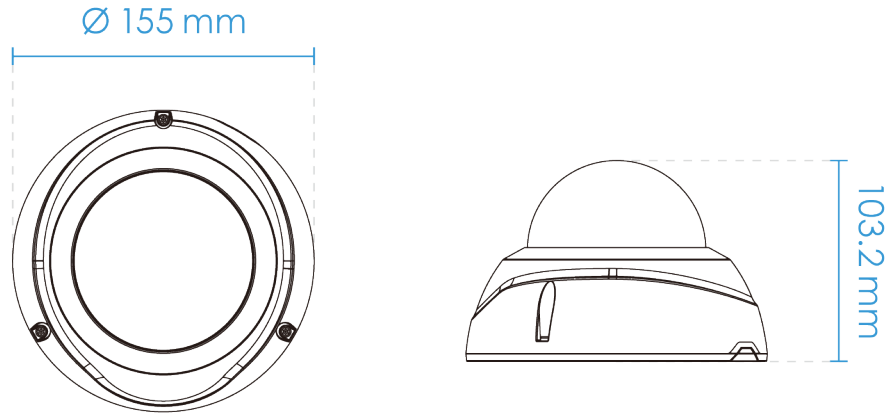

### 音訊

音訊功能	雙向音訊 (全雙工)
壓縮	G.711, G.726
介面	內建麥克風 外接麥克風輸入 外接音訊輸出
有效範圍	5 公尺

## 尺寸