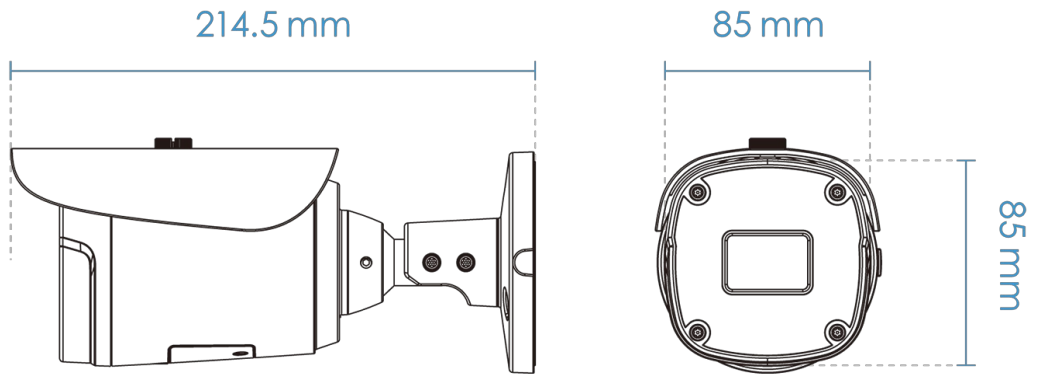

尺寸

相容配件

安裝套件

安裝套件

安裝套件

安裝套件